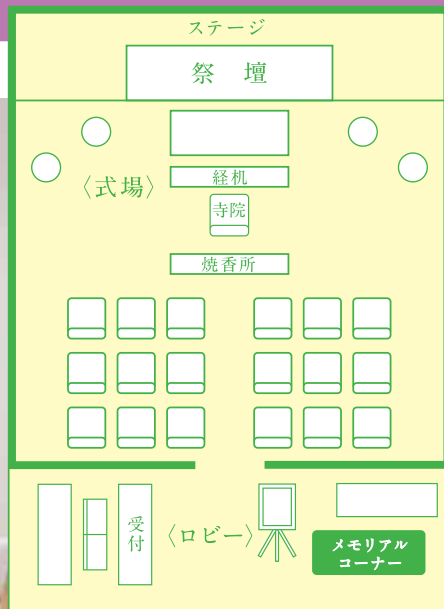

すべての会館で 小式場をご用意いたします。

ベルモニーに
おまかせください!

白木祭壇 仏式

相談した通りの
広さと席数!
安心して
まかせられそうだわ!

小式場でも祭壇をお選びいただけます。

さまざまな宗派にご対応いたします。

白木祭壇 神式

伝統を重んじた格調高い祭壇です。

お客様のご要望にお応えいたします。

生花祭壇

たくさんの生花を飾った祭壇です。

ベルモニー会館ではご参列者の人数に応じた設営を行いますのでお気軽にご相談ください。

ベルモニー会館