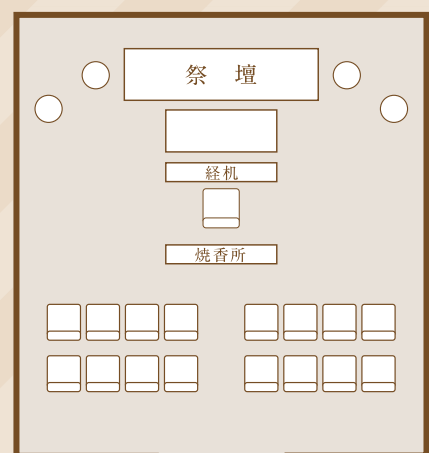

ベルモニーの「家族葬」は心温まるお葬式

【選べる家族葬】

■お客様が希望される**家族葬の規模**をお選びいただけます。

仕事関係、取引先関係、家族の仕事関係、友人、知人など

仕事関係、家族の友人、知人など

遠い親族・友人・知人・ご近所

近い親族・親友

家族

直葬
家族葬
(小)

家族葬
(小)

家族葬
(中)

家族葬
(中～大)

社葬
団体葬

お葬式をお知らせする範囲

本人

小

お葬式の規模

大

式場のレイアウト例

着席**10**名想定

着席**20**名想定

着席**40**名想定

着席**80**名想定

着席**150**名想定

式場をつなげて大きくしたり、パーテーションや間仕切りカーテンを利用して小さくしたり、お客様の思いに応じて式場のレイアウトを選ぶことができます。

ベルモニー葬祭