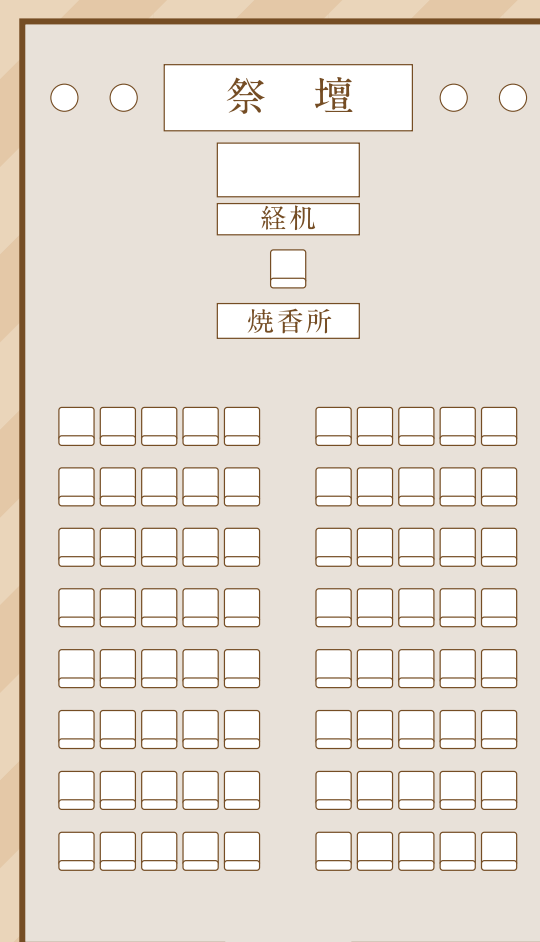

直葬
家族葬
(小)

家族葬
(小)

家族葬
(中)

家族葬
(中～大)

社葬
団体葬

お葬式をお知らせする範囲

本人

小

お葬式の規模

大

式場のレイアウト例

着席**10**名想定

着席**20**名想定

着席**40**名想定

着席**80**名想定

着席**150**名想定

式場をつなげて大きくしたり、パーテーションや間仕切りカーテンを利用して小さくしたり、お客様の思いに応じて式場のレイアウトを選ぶことができます。

ベルモニー葬祭